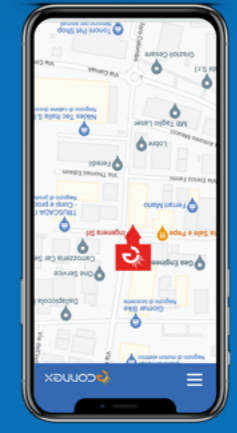

GO Visit

Per immergersi nella cultura, tra storia, arte e paesaggi suggestivi.

- CENTRI STORICI
- MUSEI CLASSICI ED OPEN AIR
- PIAZZE E SCORCI
- MONUMENTI
- EDIFICI DI PARTICOLARE STORIA E INTERESSE
- PAUSA PRANZO IN RISTORANTI/ AGRITURISMI ED OSTERIE LOCALI CON RICARICA EBIKE IN ECONNEX POINT/FRIEND

GO Taste

Per un'esperienza sensoriale a 360° che soddisfi i palati più esigenti!

- AGRITURISMI
- CANTINE
- DISTILLERIE
- MALGHE
- TRATTORIE TIPICHE
- ESPERIENZE DI DEGUSTAZIONE (picnic tra i vigneti delle cantine..)
- PAUSA PRANZO CON RICARICA EBIKE IN ECONNEX/POINT

GO Art

Per immergersi nei colori dell'arte!

- MUSEI E PINACOTECHE
- CHIESE E MONASTERI
- CENTRI STORICI
- MONUMENTI
- SCUOLE D'ARTE
- MOSTRE E INSTALLAZIONI ARTISTICHE
- PAUSA PRANZO CON RICARICA EBIKE IN ECONNEX POINT/FRIEND

Entrare nel mondo di eConnex significa anche essere presenti all'interno dell'app eConnex, utilissimo strumento che segnala e rende visibili gli eConnex Point, i punti di ricarica, gli itinerari e i tour proposti agli utenti. Per connettersi ai territori in modo smart e funzionale.